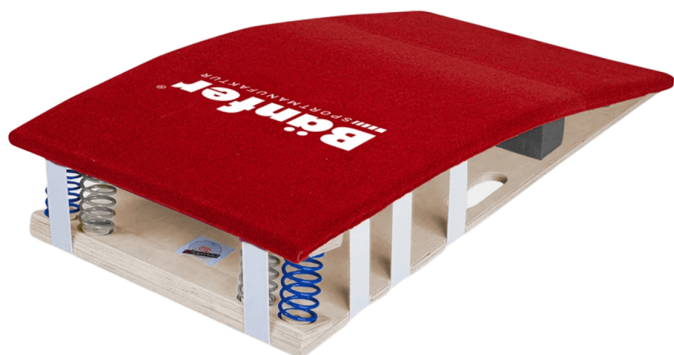

Pedana elastica per volteggio Baenfer Athena  
Soft

Codice: 02164

## Descrizione

Pedana elastica Baenfer con **struttura in legno lamellare** con blocchi di appoggio antiscivolo e maniglie per il trasporto, con **piano imbottito e rivestito in moquette**.

Dotata di **4 molle** in acciaio intercambiabili.

**Versione morbida.**

Peso: **25 kg**, dimensioni: **120 x 60 cm**

**Prodotta in Germania.**