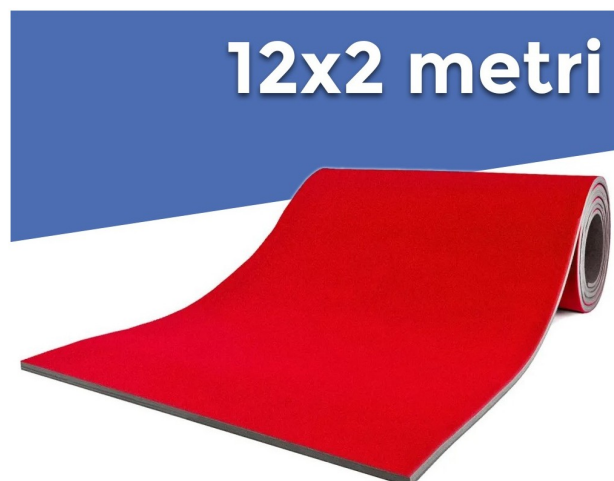

Corsia ginnica facilitante - 12x2 m colori misti

Codice: 0459

Descrizione

Corsia ginnica facilitante - 12x2 m spessore 35 mm

Pista per corpo libero arrotolabile composta da 3 strati combinati di polietilene espanso reticolato ad alta risposta elastica, totalmente esente da vibrazioni e con alto potere isolante sia termico che acustico.

Lo strato superiore è realizzato in moquette agugliata velour che conferisce il massimo confort e un supporto ideale sia durante l'allenamento che in gara, accoppiato a caldo con la gomma sottostante.

Grazie alla sua elasticità la pista può essere facilmente arrotolata e riposta, facilitando le operazioni di allestimento e rimozione.

Dimensioni della corsia 1200x200 cm (12x2 m pari a 24 mq), spessore 3,5 cm