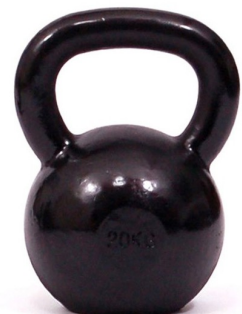

Kettlebell kg 20 in ghisa con base in gomma

Codice: **3950E**

Descrizione

Kettlebell da kg. 20 in ghisa con base di appoggio in gomma, colore nero