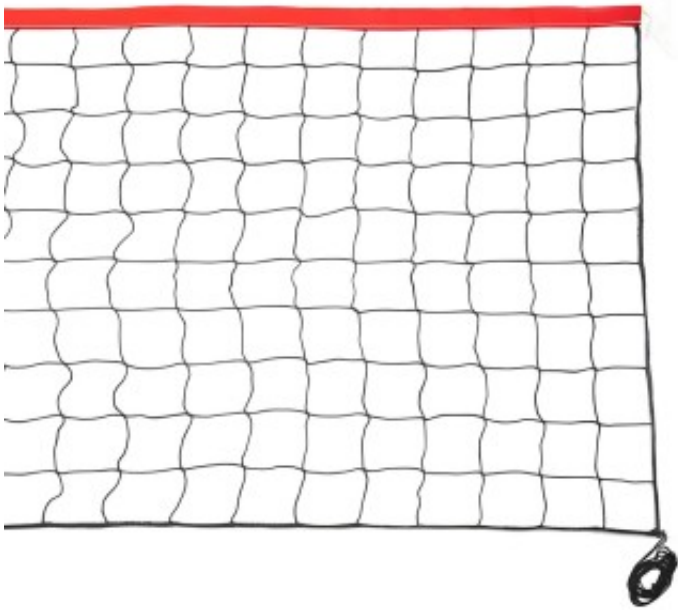

Rete superminivolley

Riferimento

Codice 1048

-
-

Opzioni

Descrizione

Questa rete per **superminivolley** è realizzata in **treccia di polietilene ad alta tenacità Ø 3 mm**, con materiale **stabilizzato UV, idrorepellente** e lavorazione **senza nodo**.

La **maglia 100x100 mm** è adatta all'impiego nelle attività di gioco e allenamento dedicate a questa disciplina.

La rete è dotata di **banda superiore in polipropilene ad alta tenacità da 40 mm** e di **funi superiori e inferiori in nylon Ø 6 mm** per la trazione.

Dimensioni: **7,00x1,00 m**.