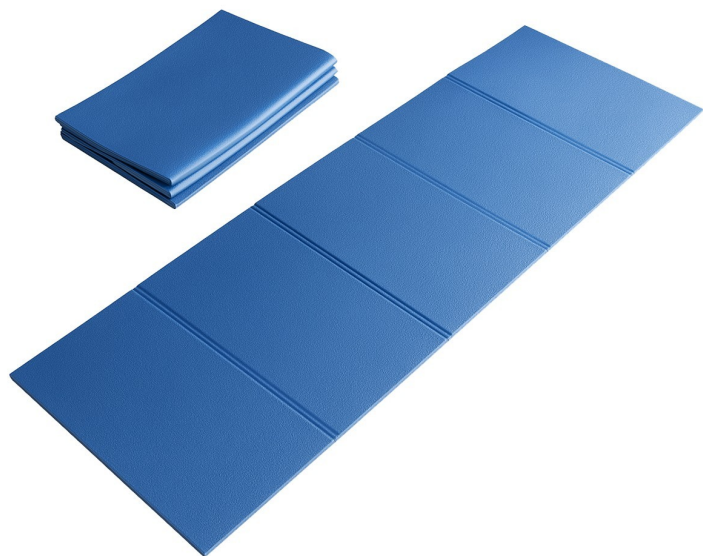

Stuoia per esercizi a terra cm 185x50x0,8,  
pieghevole

Codice: 0445

## Descrizione

Stuoia economica pieghevole in polietilene espanso a cellula chiusa colore blu, dimensioni cm 185x50, spessore mm 8