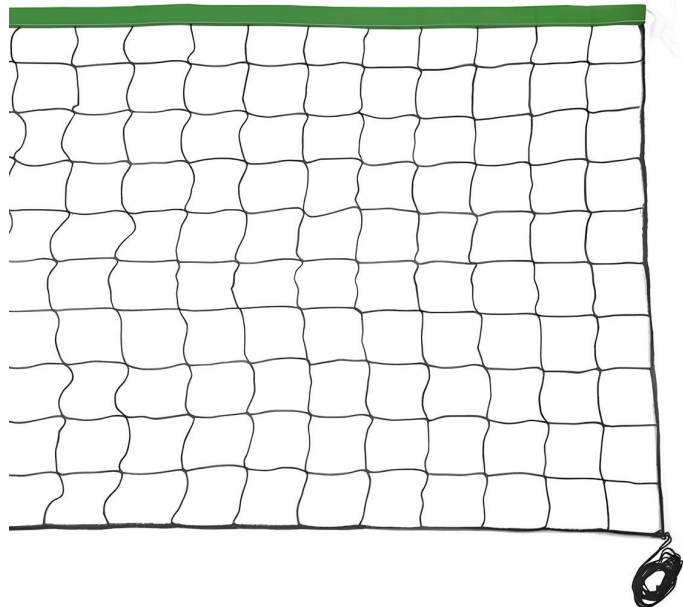

Rete volley leggera

Codice: 1048A

Descrizione

Questa rete per **volley leggera** è realizzata in **treccia di polietilene ad alta tenacità Ø 3 mm**, con materiale **stabilizzato UV**, **idrorepellente** e lavorazione **senza nodo**.

La **maglia 100x100 mm** assicura una struttura adatta all'utilizzo nelle attività di gioco e allenamento.

La rete è dotata di **banda superiore in polipropilene ad alta tenacità da 40 mm** e di **funi superiori e inferiori in nylon Ø 6 mm** per la trazione.

Dimensioni: **9,00x1,00 m**.