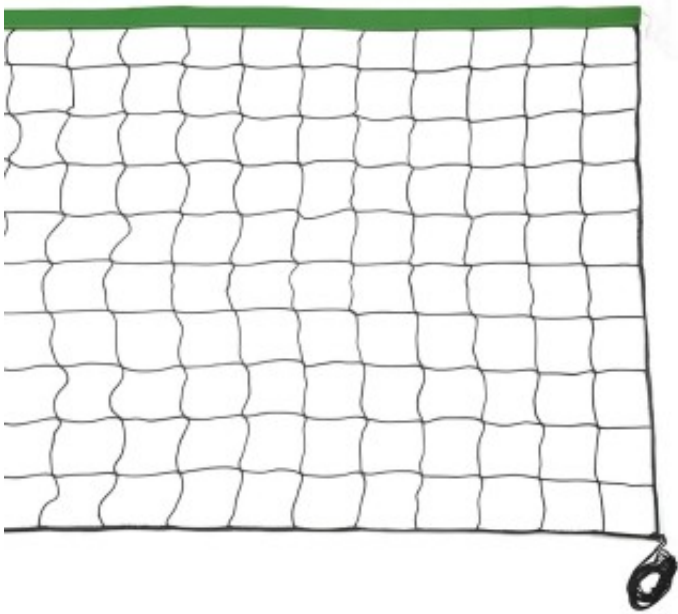

Rete volley leggera

Riferimento

Codice 1048A

-
-

Opzioni

Descrizione

Questa rete per **volley leggera** è realizzata in **treccia di polietilene ad alta tenacità Ø 3 mm**, con materiale **stabilizzato UV, idrorepellente** e lavorazione **senza nodo**.

La **maglia 100x100 mm** assicura una struttura adatta all'utilizzo nelle attività di gioco e allenamento.

La rete è dotata di **banda superiore in polipropilene ad alta tenacità da 40 mm** e di **funi superiori e inferiori in nylon Ø 6 mm** per la trazione.

Dimensioni: **9,00x1,00 m**.