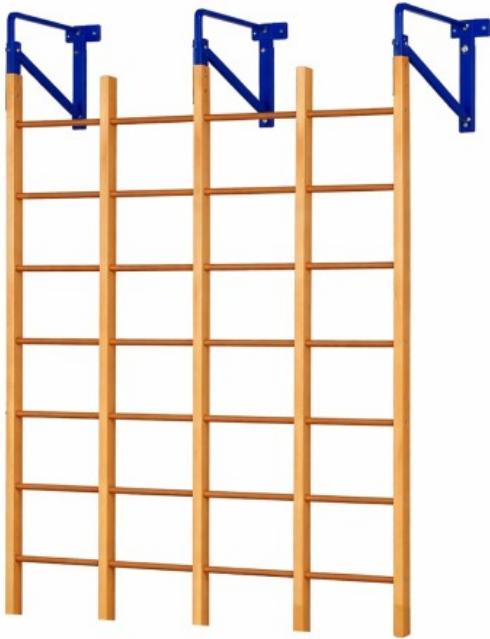

## Quadro svedese 24 fori

### Descrizione

Quadro svedese oscillante in legno verniciato al naturale, accostabile a parete, completo di mensole di sostegno in acciaio da fissare a parete.

Dimensioni del foro cm. 50 x 50.

Dimensione 24 fori (6x4)