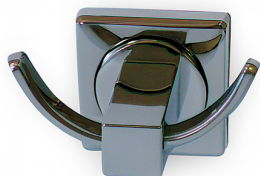

Appendiabito doccia 2 ganci

Codice: **1645I**

(EAN: 8033433770921)

Descrizione

Appendiabito doccia in acciaio inox AISI 304 brillante; design moderno ed elegante; facile montaggio e manutenzione

Dimensioni 60 x 75 x 50 mm (LxPxH)