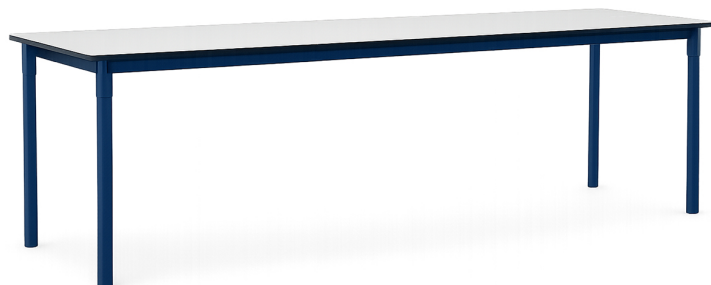

Tavolo per giudici 240 cm

Codice: 0955T24

Descrizione

Tavolo per giudici basket con struttura in **acciaio verniciato** e gambe diametro **50 mm**, dotate di **tappi antiscivolo**.

Piano in **bilaminato bianco** con **bordatura antinfortunistica**, adatto per gare, tornei e manifestazioni sportive.

Dimensioni **240x70x76H cm**.