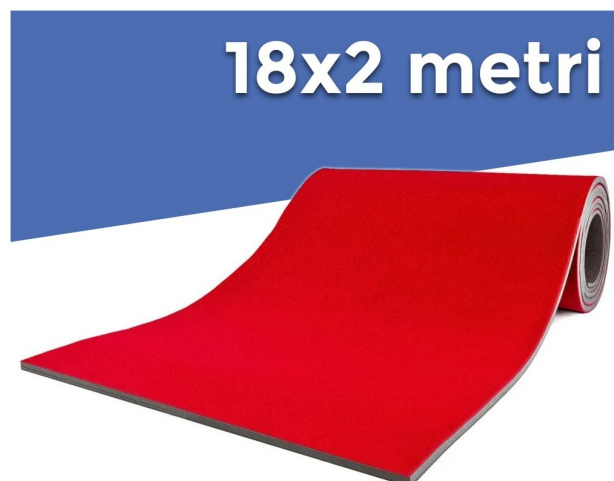

Corsia ginnica facilitante - 18x2 m colori misti

Codice: 0459-18

Descrizione

Corsia ginnica facilitante - 18x2 m spessore 35 mm

Pista per corpo libero arrotolabile composta da 3 strati combinati di polietilene espanso reticolato ad alta risposta elastica, totalmente esente da vibrazioni e con alto potere isolante sia termico che acustico.

Lo strato superiore è realizzato in moquette agugliata velour che conferisce il massimo confort e un supporto ideale sia durante l'allenamento che in gara, accoppiato a caldo con la gomma sottostante.

Grazie alla sua elasticità la pista può essere facilmente arrotolata e riposta, facilitando le operazioni di allestimento e rimozione.

Dimensioni della corsia 1800x200 cm (18x2 m pari a 36 mq), spessore 3,5 cm