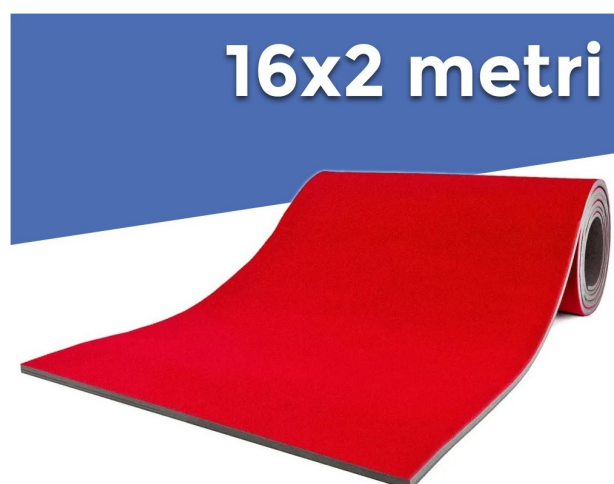

Corsia ginnica facilitante - 16x2 m colori misti

Codice: 0459-16

## Descrizione

Corsia ginnica facilitante - 16x2 m spessore 35 mm

Pista per corpo libero arrotolabile composta da 3 strati combinati di polietilene espanso reticolato ad alta risposta elastica, totalmente esente da vibrazioni e con alto potere isolante sia termico che acustico.

Lo strato superiore è realizzato in moquette agugliata velour che conferisce il massimo confort e un supporto ideale sia durante l'allenamento che in gara, accoppiato a caldo con la gomma sottostante.

Grazie alla sua elasticità la pista può essere facilmente arrotolata e riposta, facilitando le operazioni di allestimento e rimozione.

Dimensioni della corsia 1600x200 cm (16x2 m pari a 32 mq), spessore 3,5 cm