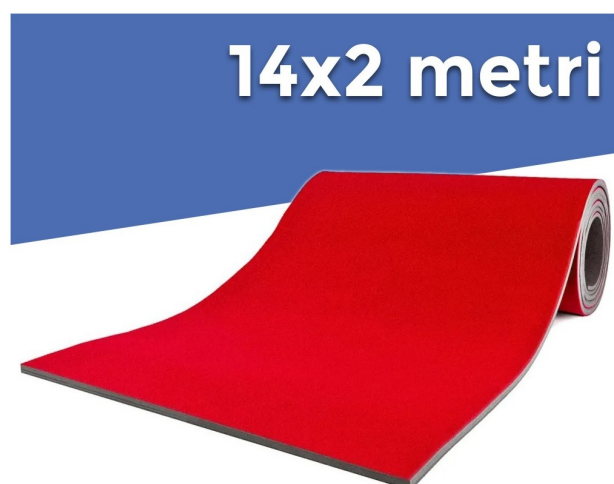

Corsia ginnica facilitante - 14x2 m colori misti

Codice: 0459-14

Descrizione

Corsia ginnica facilitante - 14x2 m spessore 35 mm

Pista per corpo libero arrotolabile composta da 3 strati combinati di polietilene espanso reticolato ad alta risposta elastica, totalmente esente da vibrazioni e con alto potere isolante sia termico che acustico.

Lo strato superiore è realizzato in moquette agugliata velour che conferisce il massimo confort e un supporto ideale sia durante l'allenamento che in gara, accoppiato a caldo con la gomma sottostante.

Grazie alla sua elasticità la pista può essere facilmente arrotolata e riposta, facilitando le operazioni di allestimento e rimozione.

Dimensioni della corsia 1400x200 cm (14x2 m pari a 28 mq), spessore 3,5 cm