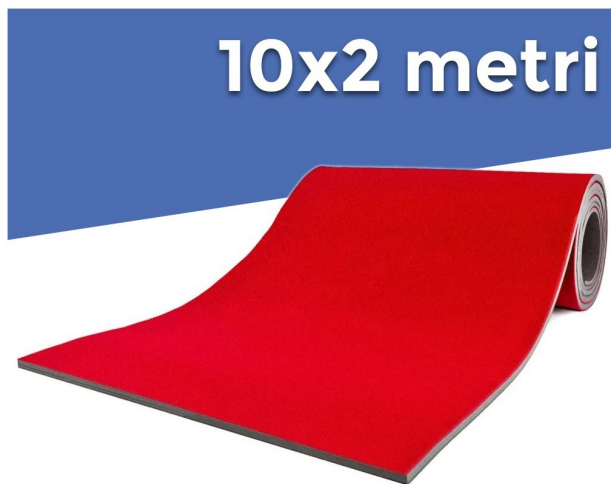

Corsia ginnica facilitante - 10x2 m colori misti

Codice: 0459-10

## Descrizione

Corsia ginnica facilitante - 10x2 m spessore 35 mm

Pista per corpo libero arrotolabile composta da 3 strati combinati di polietilene espanso reticolato ad alta risposta elastica, totalmente esente da vibrazioni e con alto potere isolante sia termico che acustico.

Lo strato superiore è realizzato in moquette agugliata velour che conferisce il massimo confort e un supporto ideale sia durante l'allenamento che in gara, accoppiato a caldo con la gomma sottostante.

Grazie alla sua elasticità la pista può essere facilmente arrotolata e riposta, facilitando le operazioni di allestimento e rimozione.

Dimensioni della corsia 1000x200 cm (10x2 m pari a 20 mq), spessore 3,5 cm