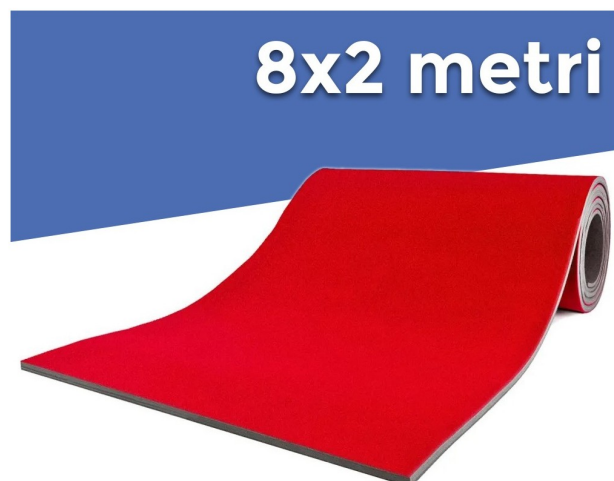

Corsia ginnica facilitante - 8x2 m colori misti

Codice: 0459-08

Descrizione

Corsia ginnica facilitante - 8x2 m spessore 35 mm

Pista per corpo libero arrotolabile composta da 3 strati combinati di polietilene espanso reticolato ad alta risposta elastica, totalmente esente da vibrazioni e con alto potere isolante sia termico che acustico.

Lo strato superiore è realizzato in moquette agugliata velour che conferisce il massimo confort e un supporto ideale sia durante l'allenamento che in gara, accoppiato a caldo con la gomma sottostante.

Grazie alla sua elasticità la pista può essere facilmente arrotolata e riposta, facilitando le operazioni di allestimento e rimozione.

Dimensioni della corsia 800x200 cm (8x2 m pari a 16 mq), spessore 3,5 cm