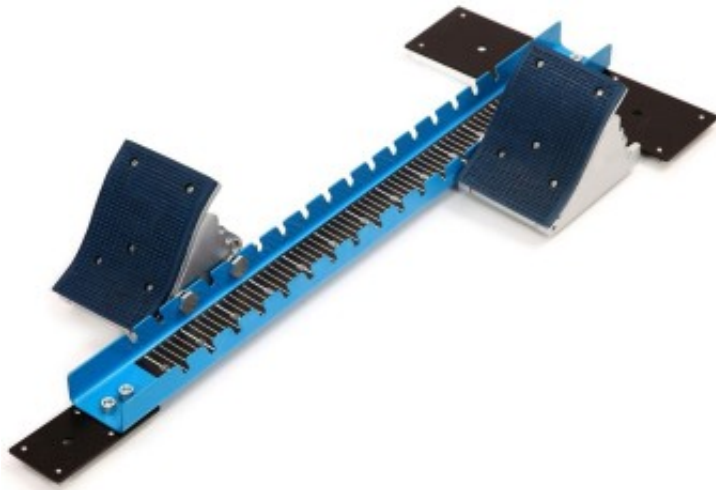

Blocco partenza in acciaio con ceppi regolabili

Riferimento

Codice 0547A0

-
-

Opzioni

Descrizione

Blocco di partenza Action con ceppi regolabili

Asta centrale in acciaio verniciato larghezza 75 mm.

Ceppi leggeri in lega di alluminio regolabili tramite meccanismo a molla.

Piastre verniciate a polvere lunghezza 30 cm con punte da 15 mm per piste sintetiche.