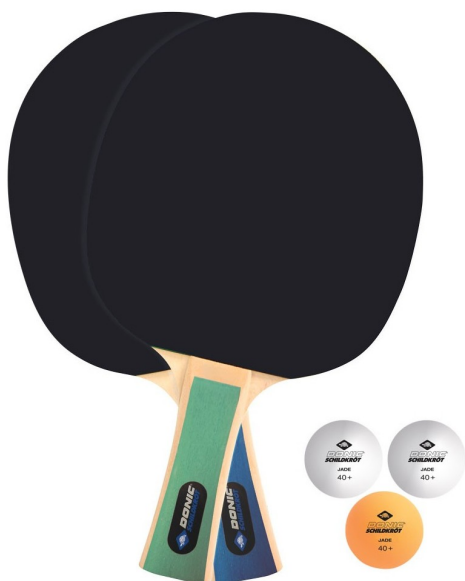

Set 2 racchette ping pong serie Appelgren 400

Codice: 4025CL2

## Descrizione

Set 2 racchette ping pong serie Appelgren 400

Racchette per tennistavolo in gomma liscia ITTF, spugna 1,4 mm e manico ergonomico. Palline Ø 40 mm.

Caratteristiche:

- Gomme lisce ITTF
- Spugna 1,4 mm
- Telaio in legno stratificato con manico concavo ergonomico
- 3 palline (2 bianche, 1 arancione) Ø 40 mm