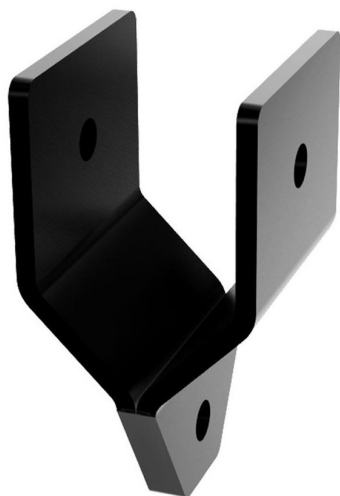

Gancio Diamond

Codice: 8857

Descrizione

I rivestimenti in polvere di questa serie sono basati su resine poliesteri ad elevata resistenza grazie ai pigmenti selezionati per la loro elevata resistenza termica ed alla luce.

Robusto e funzionale, questo supporto, a snodo sagittale, permette di fissare alla struttura accessori come la corda d'arrampicata, il sacco da boxe o, usato in coppia, gli anelli da ginnastica e l'allenamento in sospensione.